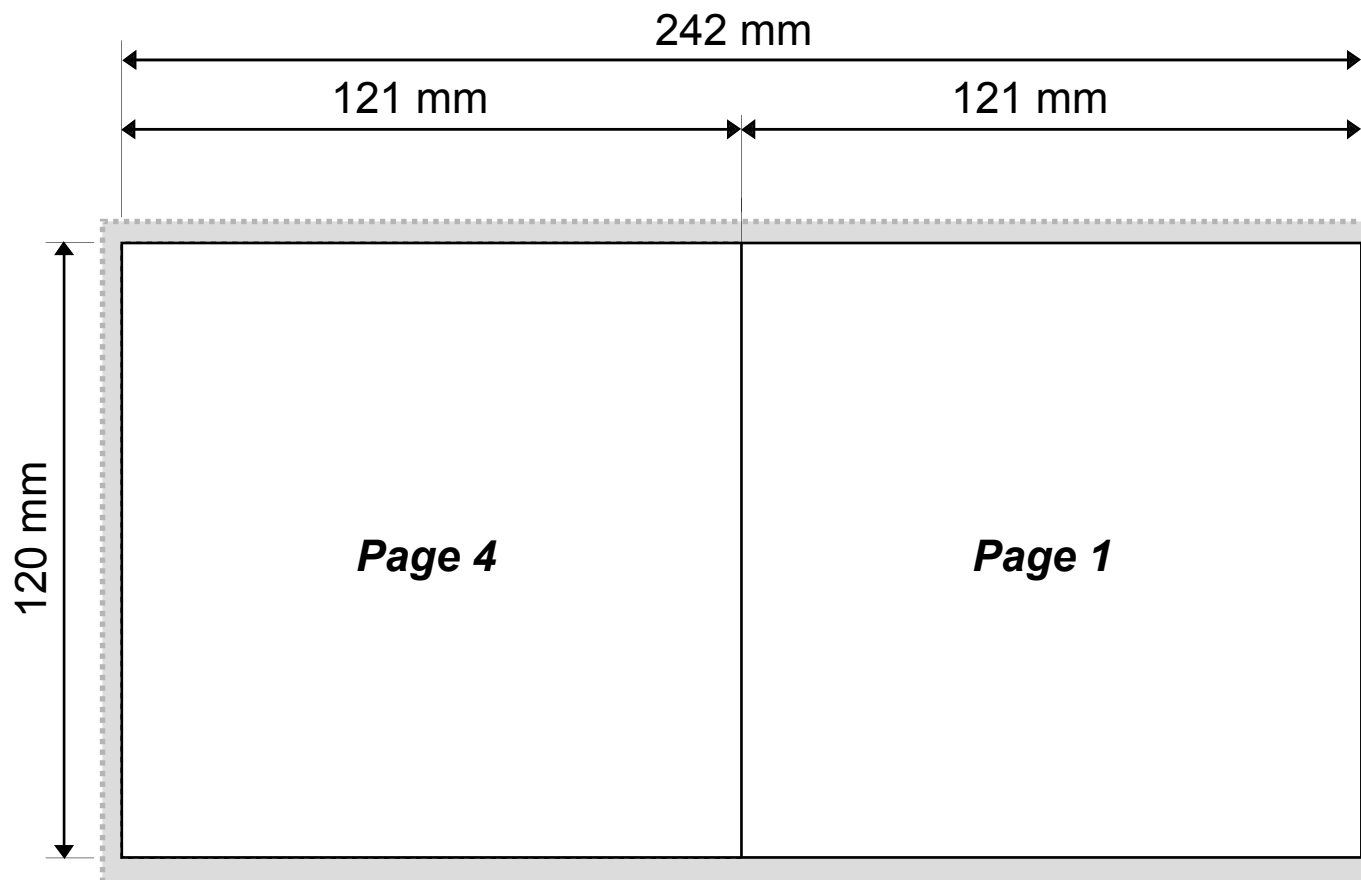

Caractéristiques techniques

Prévoir **5 mm de débord** à l'intérieur et à l'extérieur. Nous obtenons une qualité optimale avec des fichiers en **300 dpi**, au format eps, ai, psd, tiff, jpeg...
Les polices doivent être vectorisées ou fournies. Les filaires ne doivent pas figurer sur les fichiers fournis.

Pour nous faire parvenir vos documents ou obtenir plus d'informations,

contactez
Hélène Rousseau
01 48 70 90 89
hrousseau@cbi-multimedia.com

CBi-Multimedia
12/16, rue de Vincennes
93102 MONTREUIL
Cedex

Exemple de livret déplié

Surface utile incluant la rogne impérative