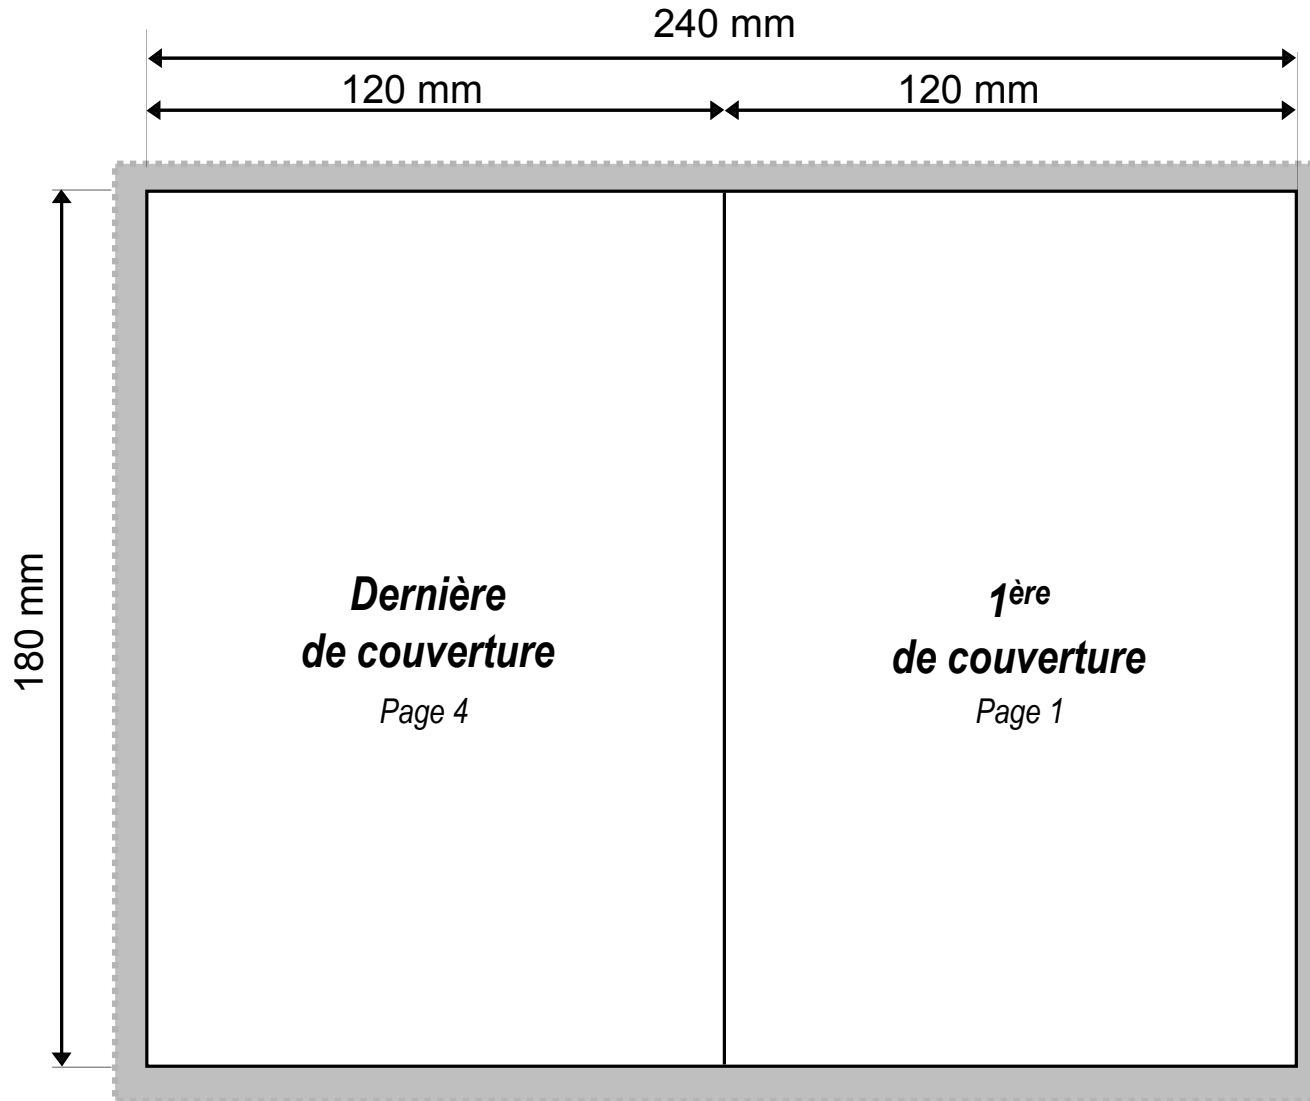

Caractéristiques techniques

**Format fini :**  
120 x 180 mm

**Matériel :**  
120 g couché brillant

**Impression :**  
Quadri

**Conditionnement :**  
Manuel

Exemple de livret déplié

Surface utile incluant la rogne  
impérative de 3 mm